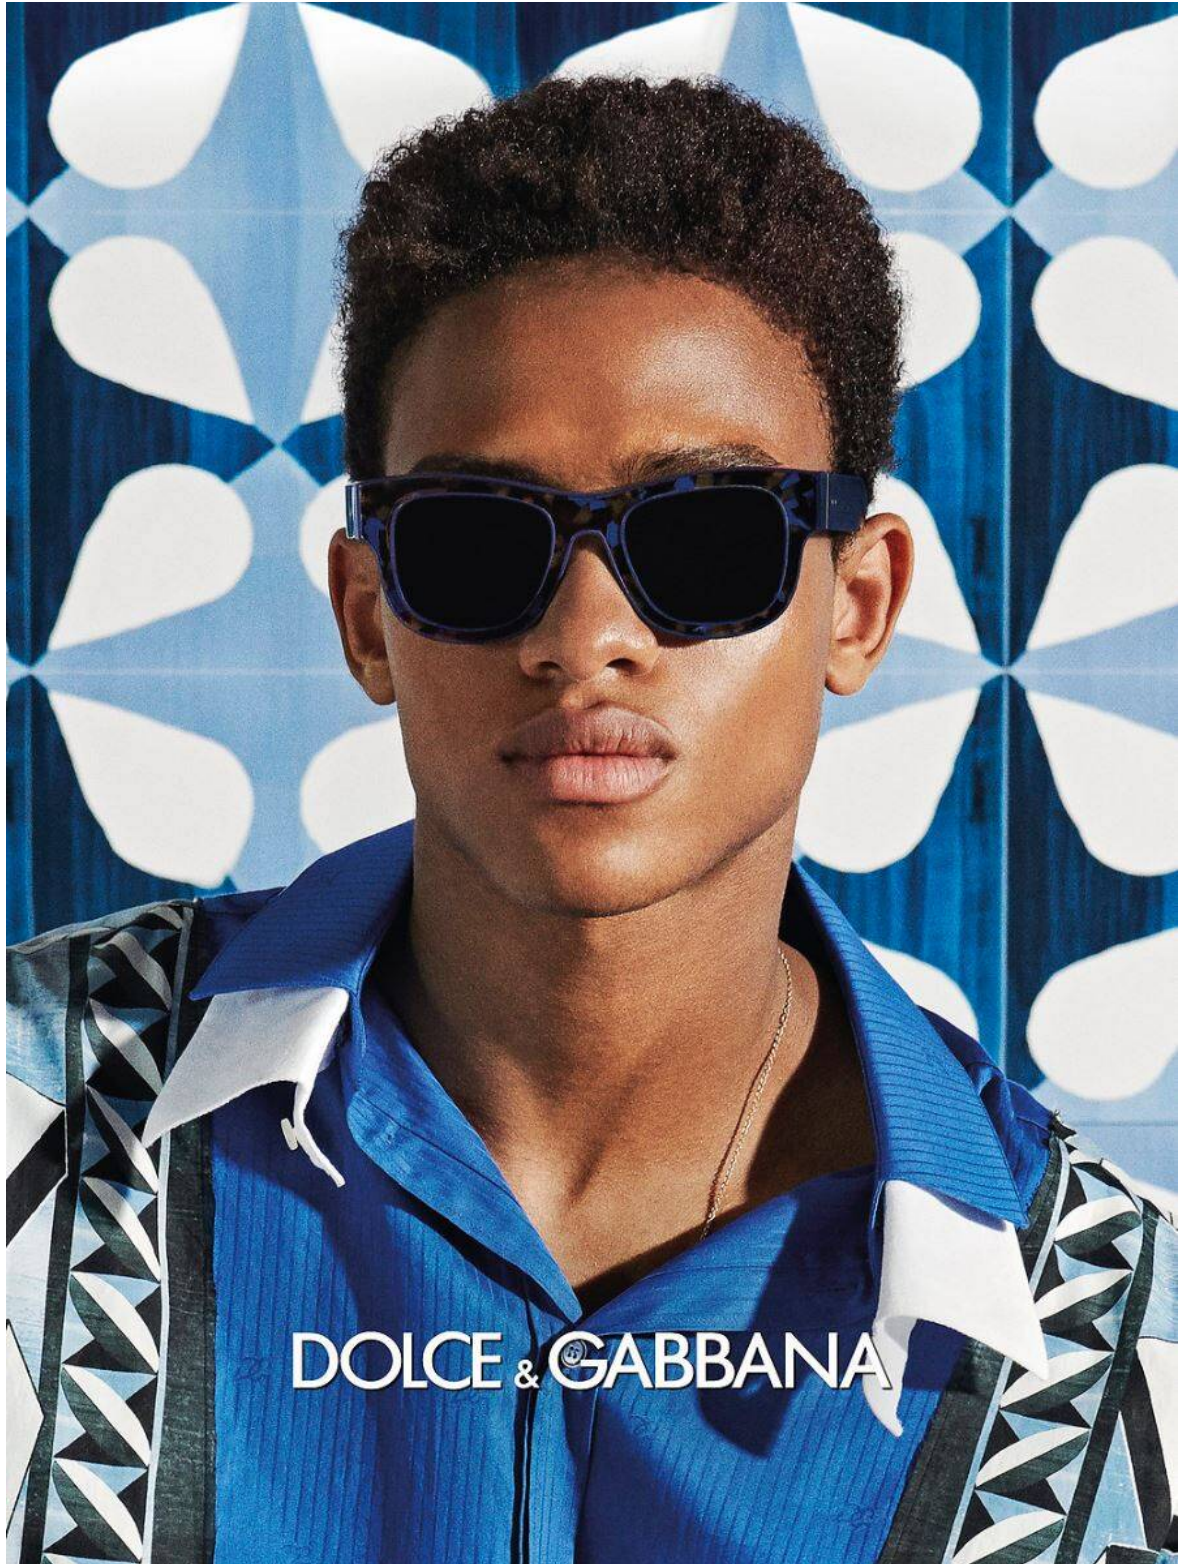

MAAL

height 186 cm · bust 92 cm · waist 74 cm · hips 92 cm · suit 48
shoes size 42 · hair dark brown · eyes brown

MAAL

height 186 cm · bust 92 cm · waist 74 cm · hips 92 cm · suit 48
shoes size 42 · hair dark brown · eyes brown

MAAL

height 186 cm · bust 92 cm · waist 74 cm · hips 92 cm · suit 48
shoes size 42 · hair dark brown · eyes brown

loropiana.com

SOMEWHERE IN LORO PIANA

MGM
MODELS

MAAL

height 186 cm · bust 92 cm · waist 74 cm · hips 92 cm · suit 48
shoes size 42 · hair dark brown · eyes brown